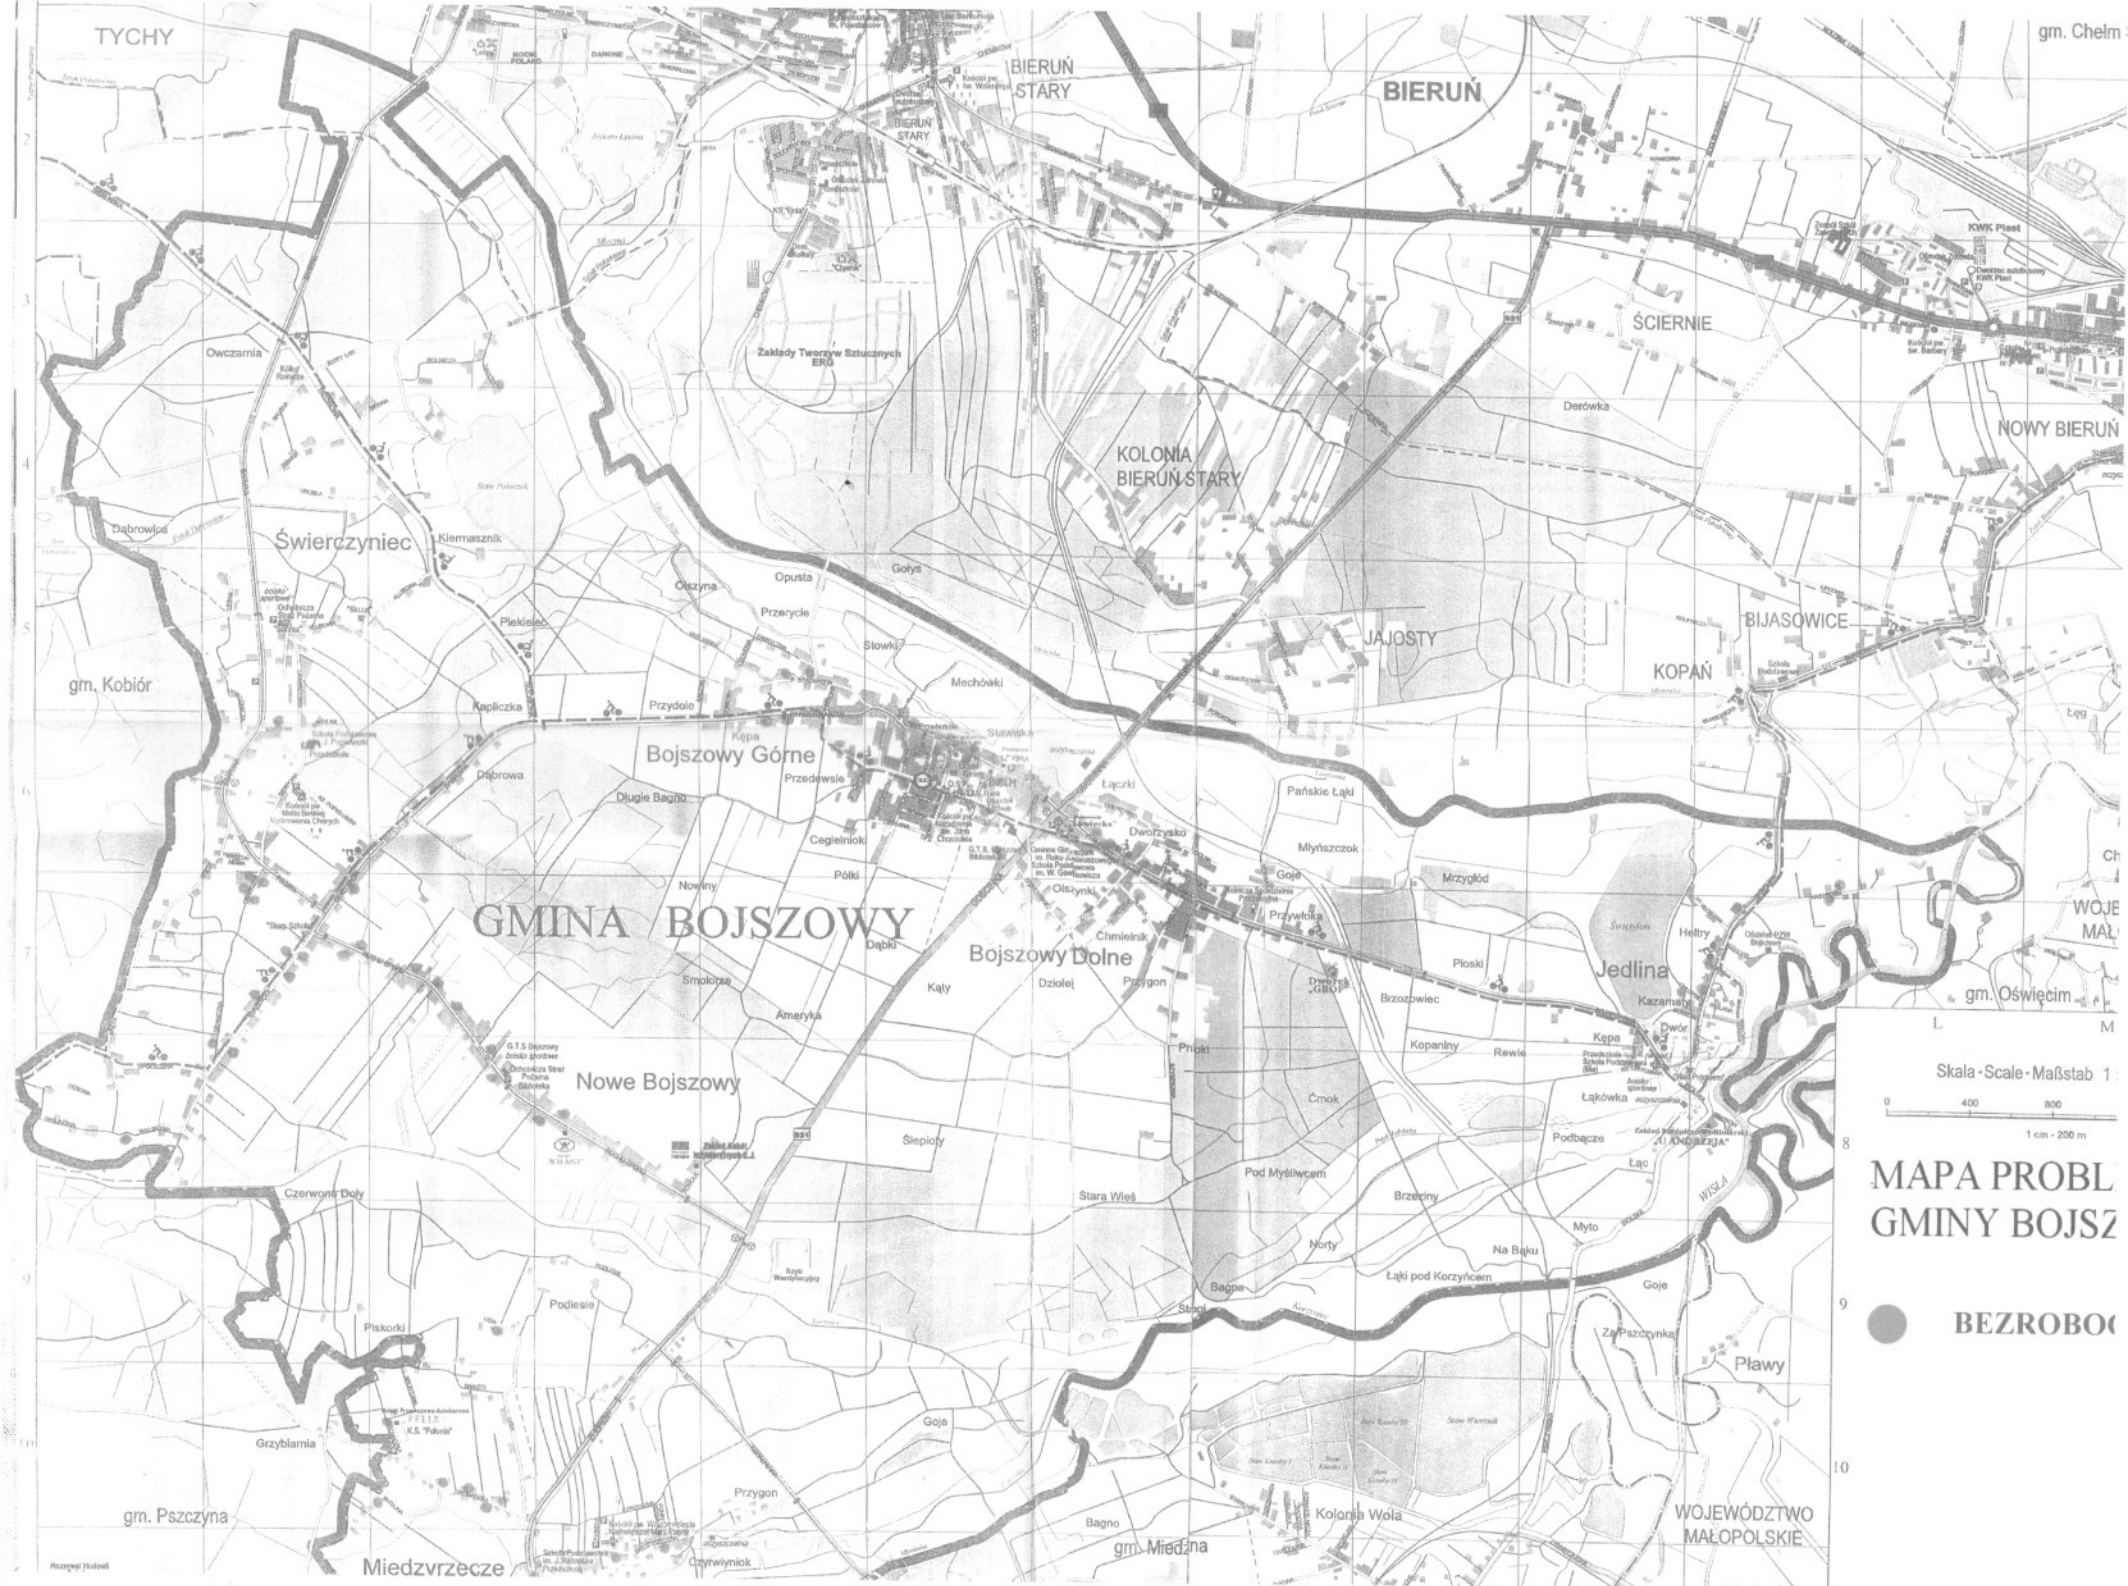

KOPAN

KOLONIA BIERUŃ STARY

BIERUŃ STARY

BIERUŃ

SCIERNIE

Świerczyniec

Nowe Bojszowy

Plawy

Leg

NOWY BIERUŃ

gm. O

Skala - Scale - Maßstab 1 : 20 000

MAPA PROBLEMÓW GMINY BOJSZOWY

- UBÓSTWO
- SIEROCTWO
- OCHRONA MACIERZYN
- BEZROBOCIE
- NIEPELNOSPRAWNI
- DŁUGOTRWALA CHOROBY
- BEZRADNOŚĆ
- RODZINY NIEPELNE
- RODZINY WIELODZIEKOWE
- ALKOHOLIZM
- TRUDNOŚĆ W PRZYSTĄPIENIU DO ŻYCIA