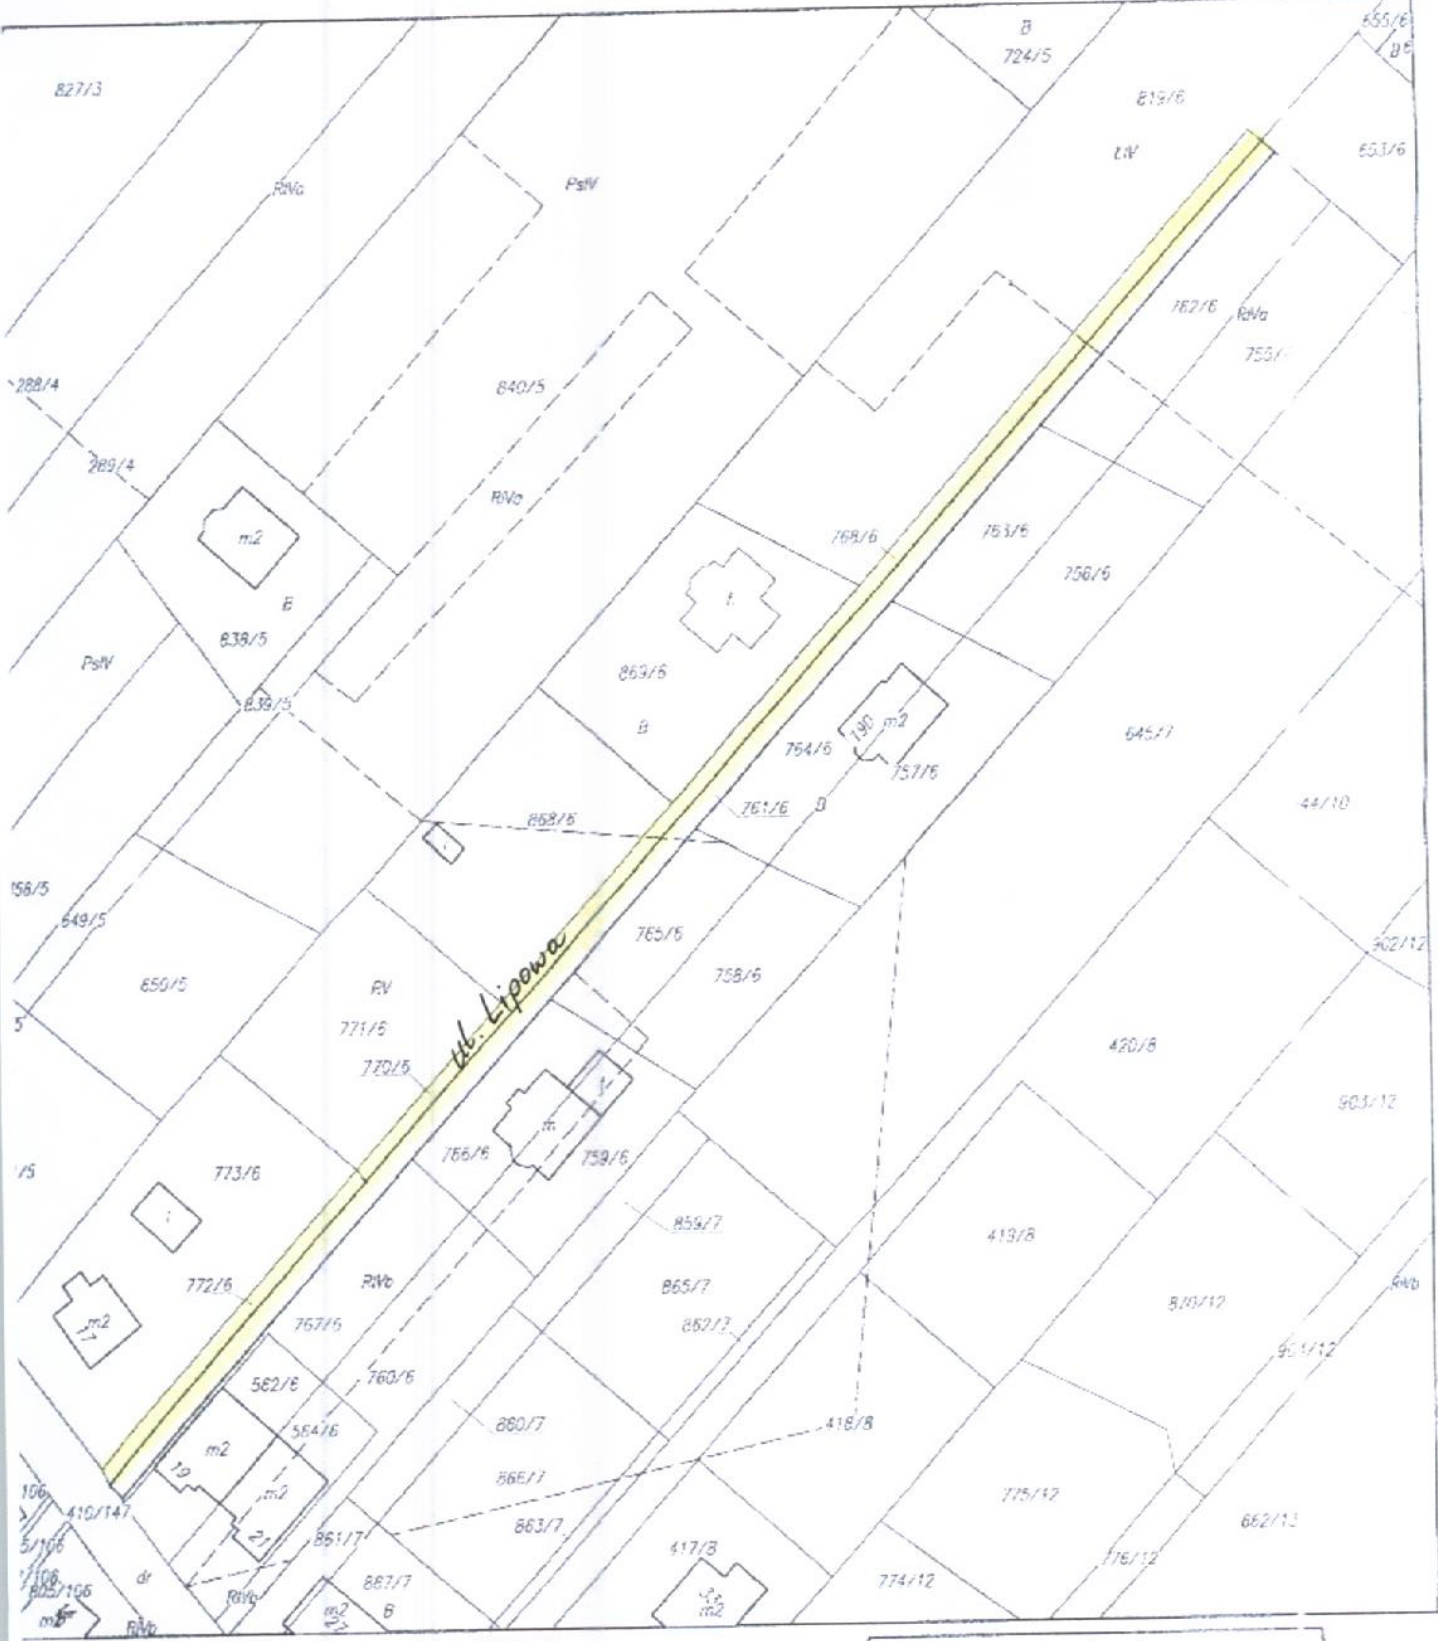

Wrys z mapy ewidencyjnej

Skala 1:1 000

STAROSTWO POWIATOWE W BIERUNIU
WYDZIAŁ GEODEZJI
I GOSPODARKI NIERUCHOMOŚCIAMI
POWIATOWY OŚRODEK DOKUMENTACJI
GEODEZYJNEJ I KARTOGRAFICZNEJ
Poświadczą się zgodność niniejszego dokumentu
z aktualnym stanem do zaobserwowania terenem

Dokument niniejszy jest wrysowany
z mapy ewidencyjnej i jest prze-
znaczony do dokonywania wpisu
w księgach wieczystych.