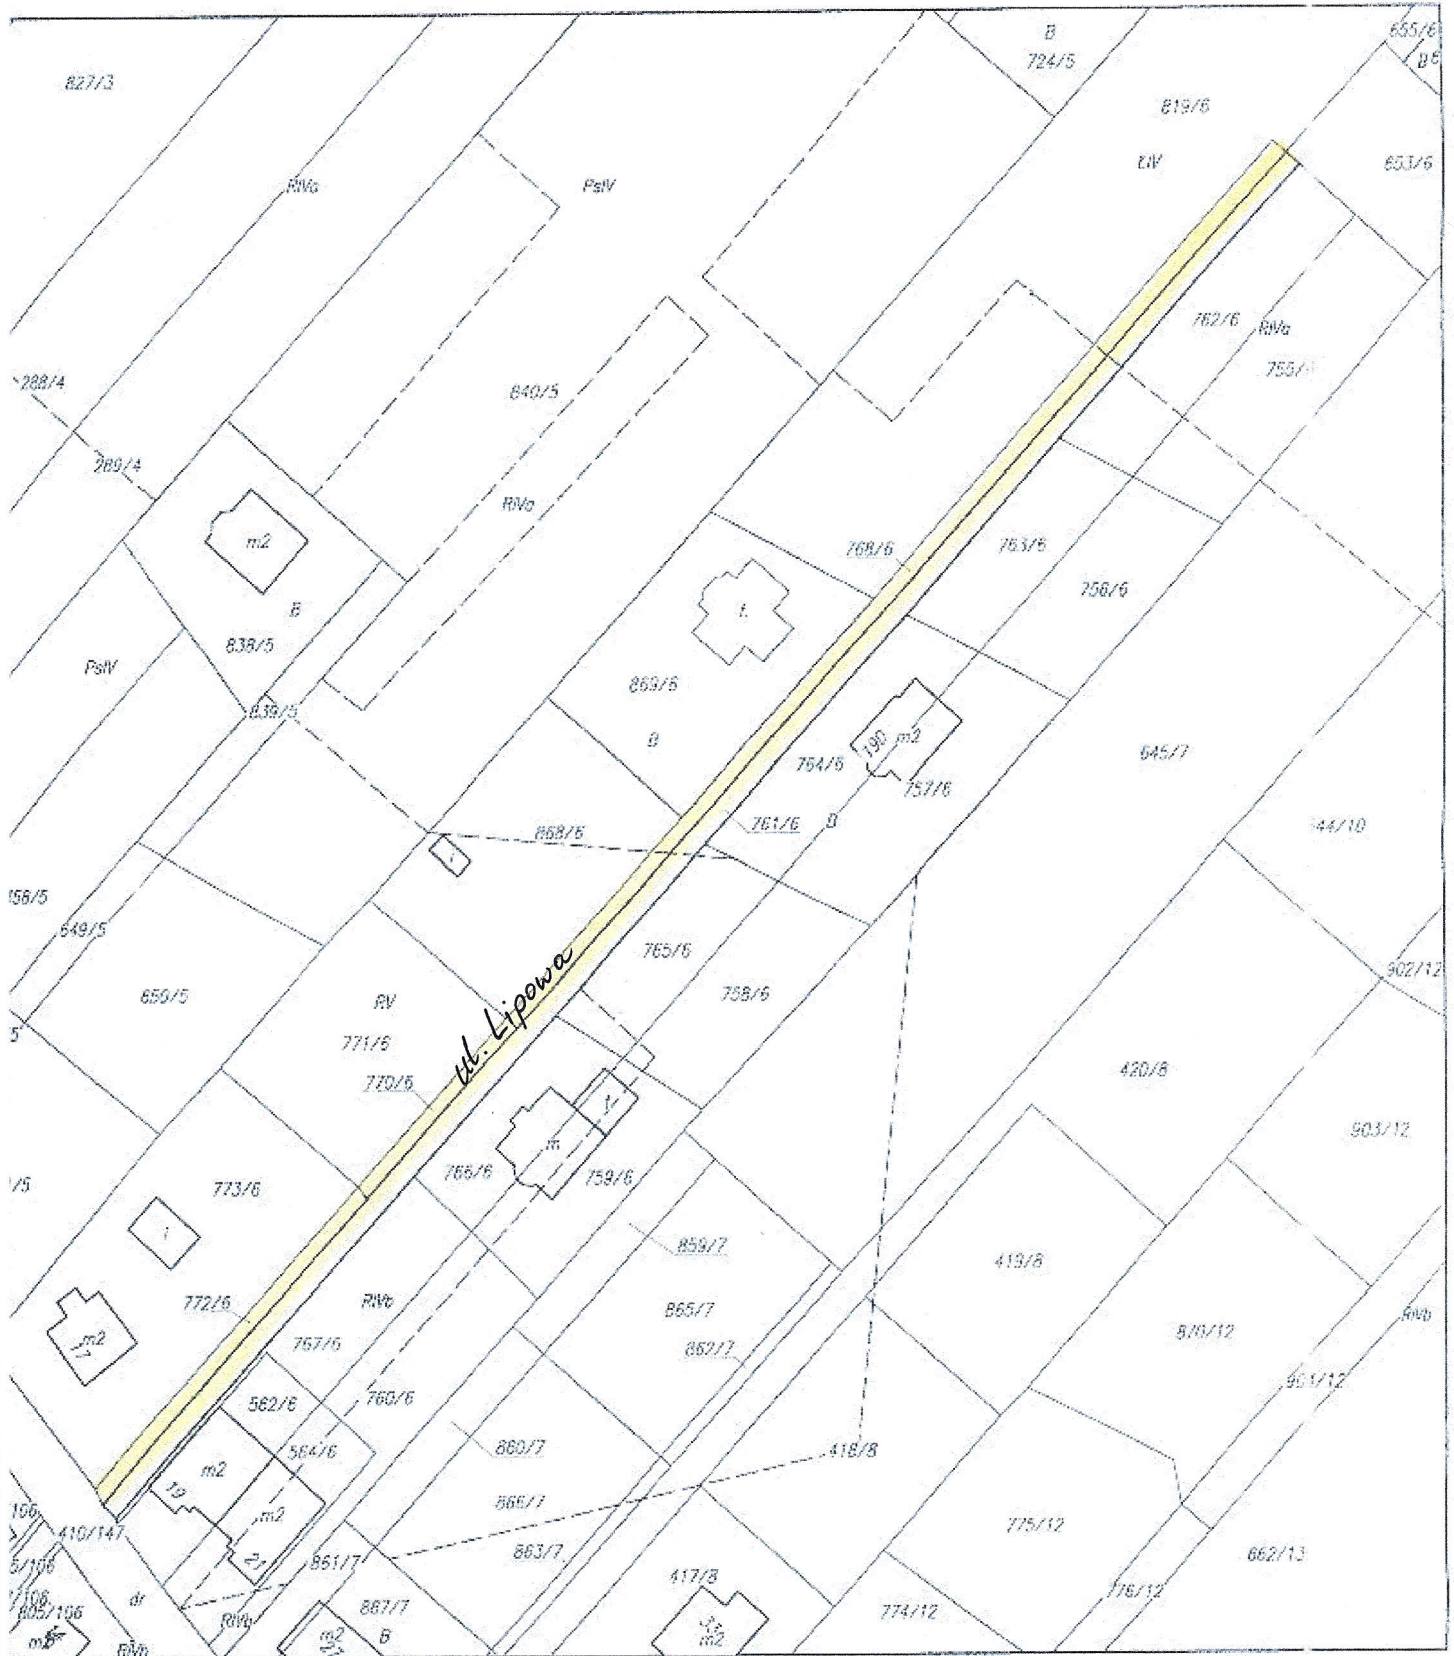

### Wyrys z mapy ewidencyjnej

Skala 1:1 000

STAROSTWO POWIATOWE W BIERUNIU  
WYDZIAŁ GEODEZJI  
I GOSPODARKI NIERUCHOMOŚCIAMI  
POWIATOWY OŚRODEK DOKUMENTACJI  
GEODEZYJNEJ I KARTOGRAFICZNEJ  
Poświadcza się zgodność niniejszego dokumentu  
z aktualnym planem do prowadzonego zarobku

Dokument niniejszy jest wyrysen  
z mapy ewidencyjnej i jest prze-  
znaczony do dokonywania wpisu  
w księgach wieczystych.